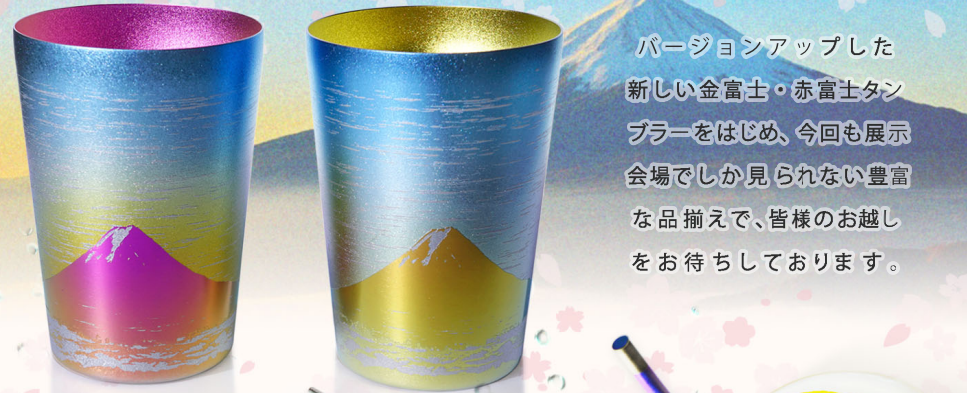

第87回【ギフト・ショー春2019】のご案内

平成31年2月12日(火)～15日(金) AM10:00-PM18:00 (15日は16:00終了)
東京ビッグサイト(東京国際展示場) 東展示棟 東第2会場 東2ホール

ブースNo. 東2-T12-34 ※12日～15日の4日間開催となります

拝啓 初春の候、皆様には益々ご健勝のことと存じ上げます。
平素は格別のお引立てを賜り、厚く御礼申し上げます。
さて、今年も恒例のギフトショーがビッグサイトで開催されます。
弊社も2月12日より開催されます第87回【ギフト・ショー春2019】に
出展する運びとなりましたのでご案内申し上げます。